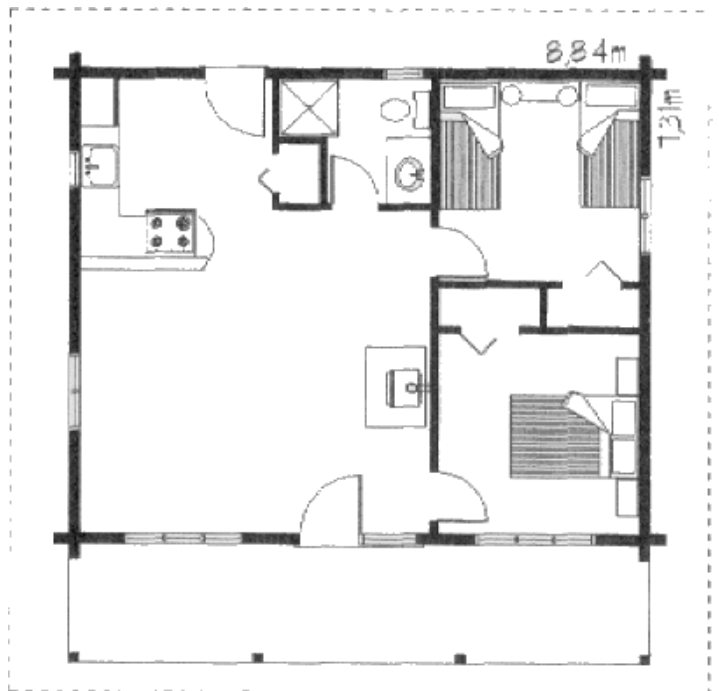

GRUNDRISSPLÄNE

Modell: „Ning“

Bebaute Fläche: 81,64 m²

Wohnfläche: 58,55 m²

Frontansicht

Seitenansicht

Grundrissplan Erdgeschoss