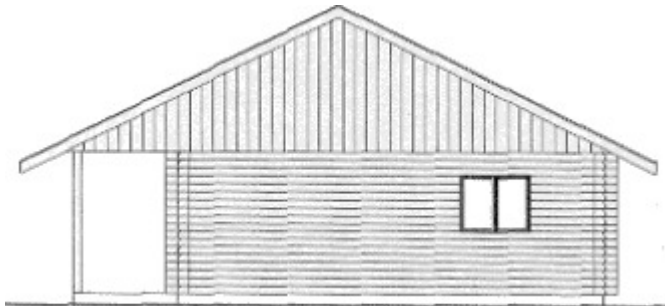

GRUNDRISSPLÄNE

Modell: „Ning“

Bebaute Fläche: 81,64 m²

Wohnfläche: 58,55 m²

Frontansicht

Seitenansicht

Grundrissplan Erdgeschoss