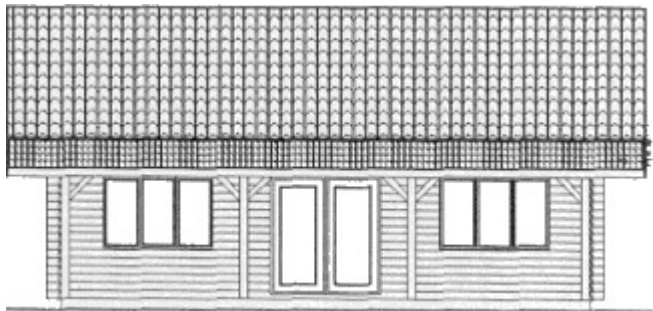

GRUNDRISSPLÄNE

Modell: „Ning“

Bebaute Fläche: 81,64 m²

Wohnfläche: 58,55 m²

Frontansicht

Seitenansicht

Grundrissplan Erdgeschoss