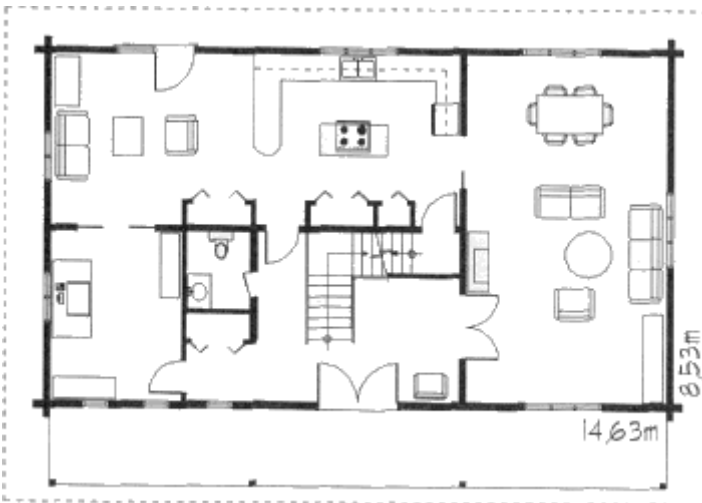

## GRUNDRISSPLÄNE

Modell: „Kiel“

Bebaute Fläche: 151,44 m<sup>2</sup>

Wohnfläche: 203,42 m<sup>2</sup>

Frontansicht

Seitenansicht

Grundrissplan Erdgeschoss

Grundrissplan Dachgeschoss