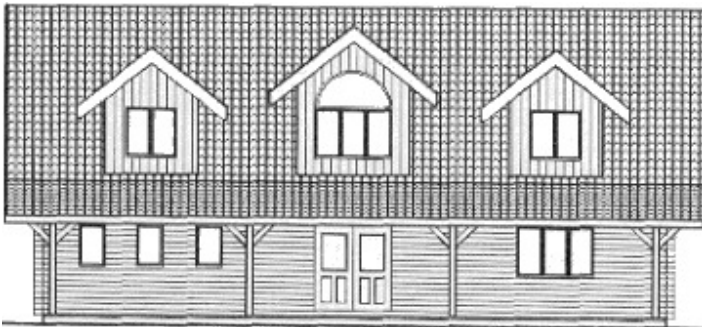

## GRUNDRISSPLÄNE

Modell: „Kiel“

Bebaute Fläche: 151,44 m<sup>2</sup>

Wohnfläche: 203,42 m<sup>2</sup>

Frontansicht

Seitenansicht

Grundrissplan Erdgeschoss

Grundrissplan Dachgeschoss