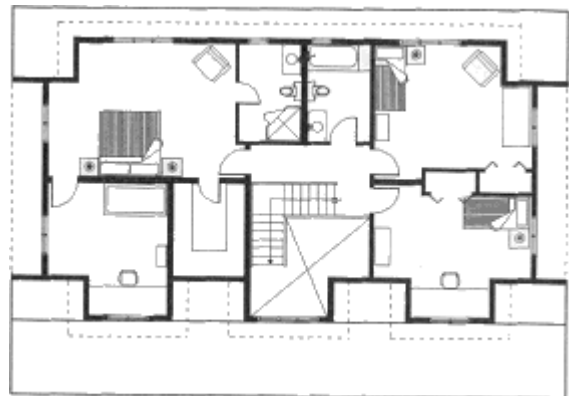

## GRUNDRISSPLÄNE

Modell: „Kiel“

Bebaute Fläche: 151,44 m<sup>2</sup>

Wohnfläche: 203,42 m<sup>2</sup>

Frontansicht

Seitenansicht

Grundrissplan Erdgeschoss

Grundrissplan Dachgeschoss