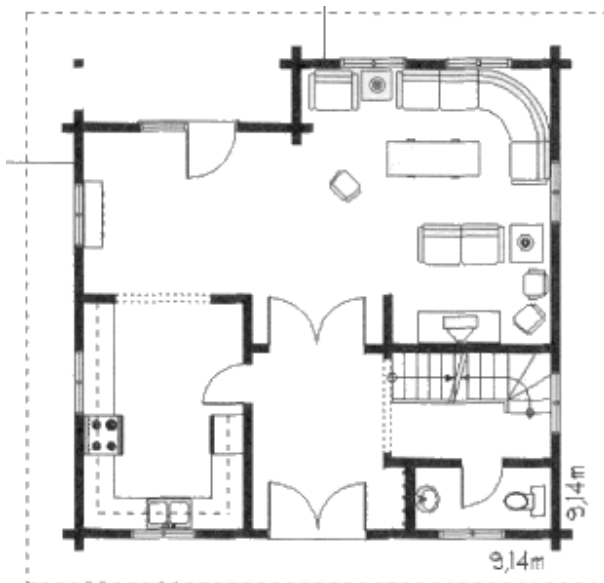

## GRUNDRISSPLÄNE

Modell: „Halle“

Bebaute Fläche: 83,48 m<sup>2</sup>

Wohnfläche: 124,07 m<sup>2</sup>

Frontansicht

Seitenansicht

Grundrissplan Erdgeschoss

Grundrissplan Dachgeschoss